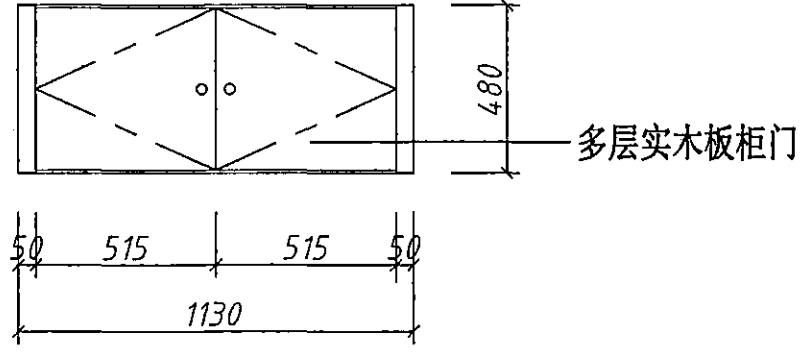

相同做法约20个

K16 卧室衣柜柜内加柜门

层高: 2720mm

平面布置图

教师公寓 4 布草间 A (B101)

A立面大样图

教师公寓 4 布草间 A (B101)

教师公寓 4 布草间 A (B101)