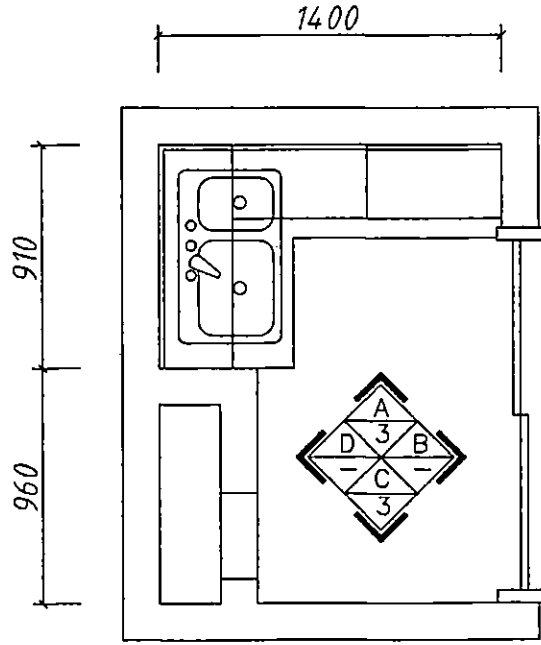

相同做法约20个

K16 卧室衣柜柜内加柜门

层高: 2720mm

平面布置图

教师公寓 4 布草间 A (B101)

A立面大样图

教师公寓 4 布草间 A (B101)

教师公寓 4 布草间 A (B101)

相同做法8个

学生公寓 水杯柜

对讲机充电器备用桌+水杯柜  
学生公寓 房务中心

文件柜

学生公寓 房务中心

备餐柜

学生公寓 会议室

平面布置图

A立面大样图

D立面大样图

同款式吊柜共6套

学员公寓4号、5号楼 (5250) 茶水间吊柜

平面布置图

A立面大样图

D立面大样图

同款式下柜、吊柜共8套