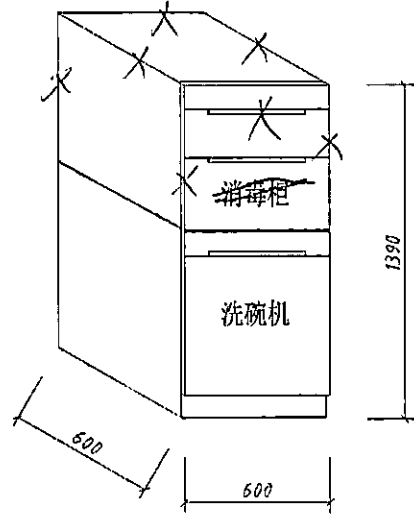

共14个

学员公寓1号、2号、3号、4号、5号楼 (洗碗机、消毒柜) 不锈钢地柜