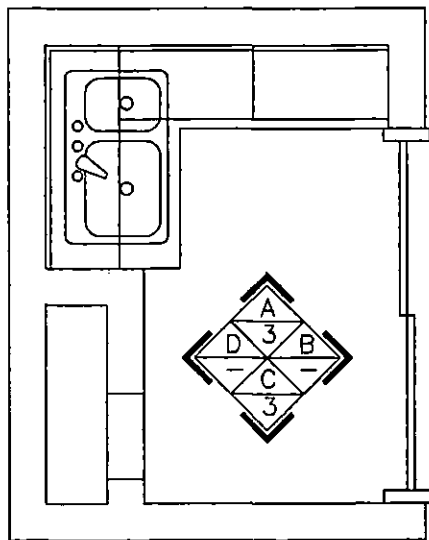

相同做法约20个

K16 卧室衣柜柜内加柜门

层高: 2720mm

平面布置图

教师公寓 4 布草间 A (B101)

A立面大样图

教师公寓 4 布草间 A (B101)

教师公寓 4 布草间 A (B101)

相同做法8个

学生公寓 水杯柜

对讲机充电器备用桌+水杯柜  
学生公寓 房务中心

文件柜

学生公寓 房务中心

备餐柜

学生公寓 会议室

平面布置图

A立面大样图

D立面大样图

同款式吊柜共6套

学员公寓4号、5号楼 (5250) 茶水间吊柜

平面布置图

A立面大样图

D立面大样图

同款式下柜、吊柜共8套