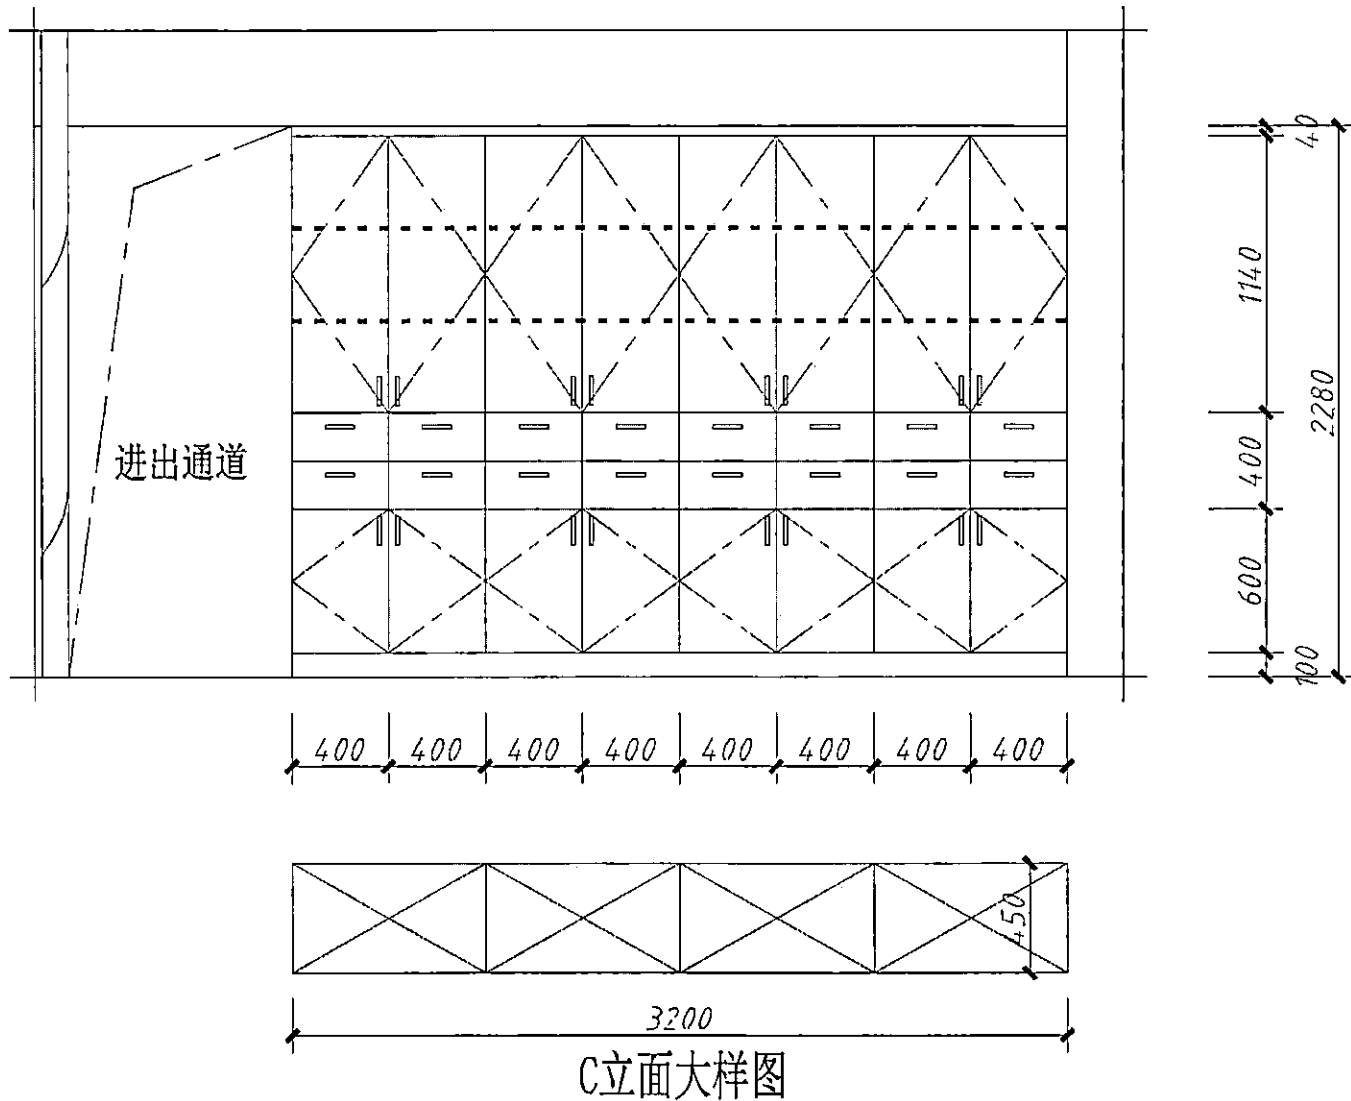

相同做法约20个

K16 卧室衣柜柜内加柜门

层高: 2720mm

平面布置图

教师公寓 4 布草间 A (B101)

A立面大样图

教师公寓 4 布草间 A (B101)

教师公寓 4 布草间 A (B101)