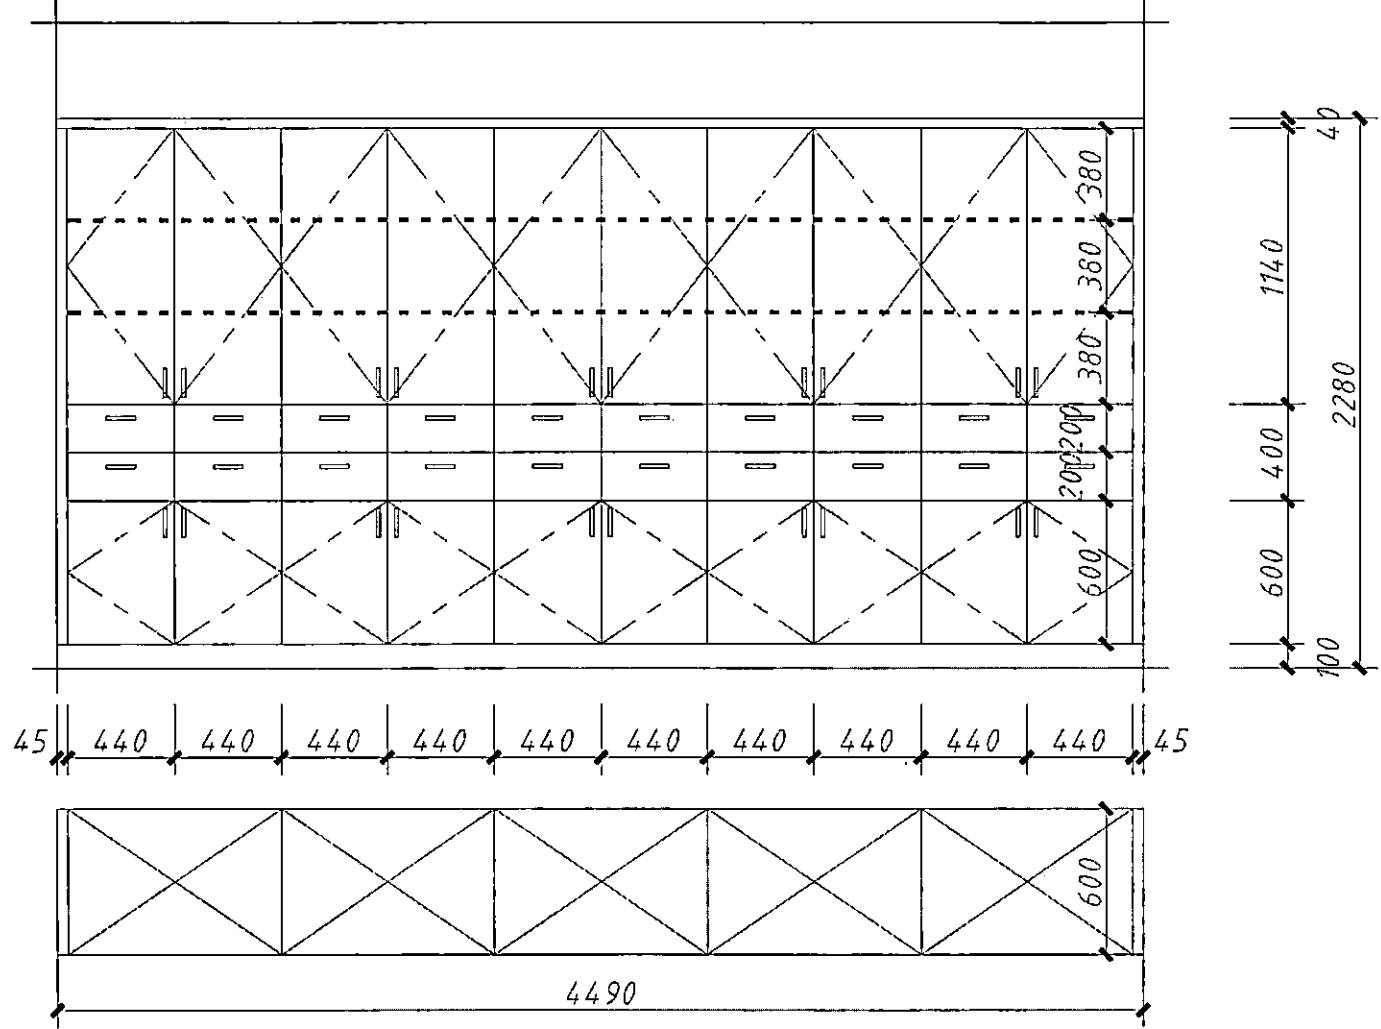

相同做法约20个

K16 卧室衣柜柜内加柜门

层高: 2720mm

平面布置图

教师公寓 4 布草间 A (B101)

A立面大样图

教师公寓 4 布草间 A (B101)

教师公寓 4 布草间 A (B101)