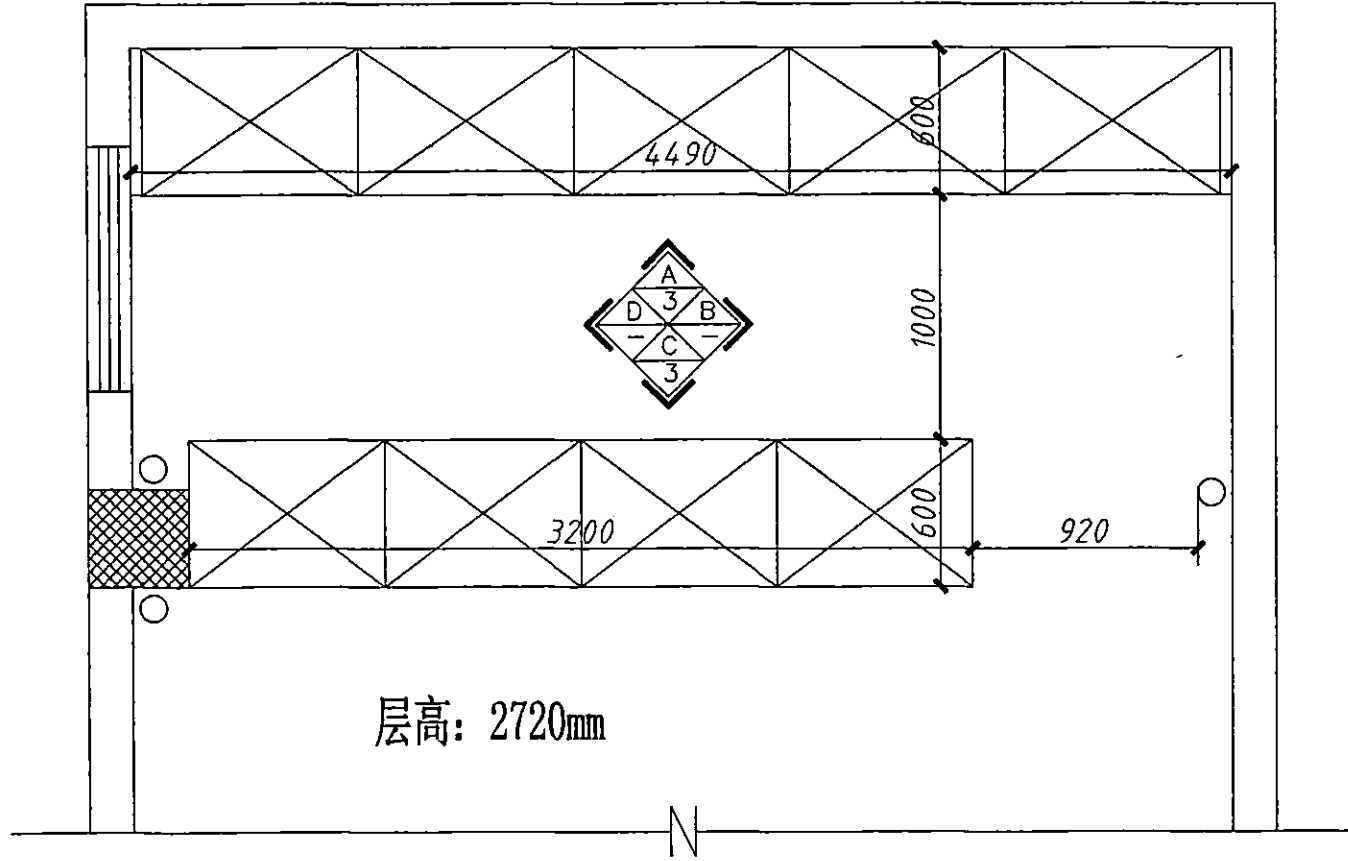

相同做法约20个

K16 卧室衣柜柜内加柜门

层高: 2720mm

平面布置图

教师公寓 4 布草间 A (B101)

A立面大样图

教师公寓 4 布草间 A (B101)

教师公寓 4 布草间 A (B101)