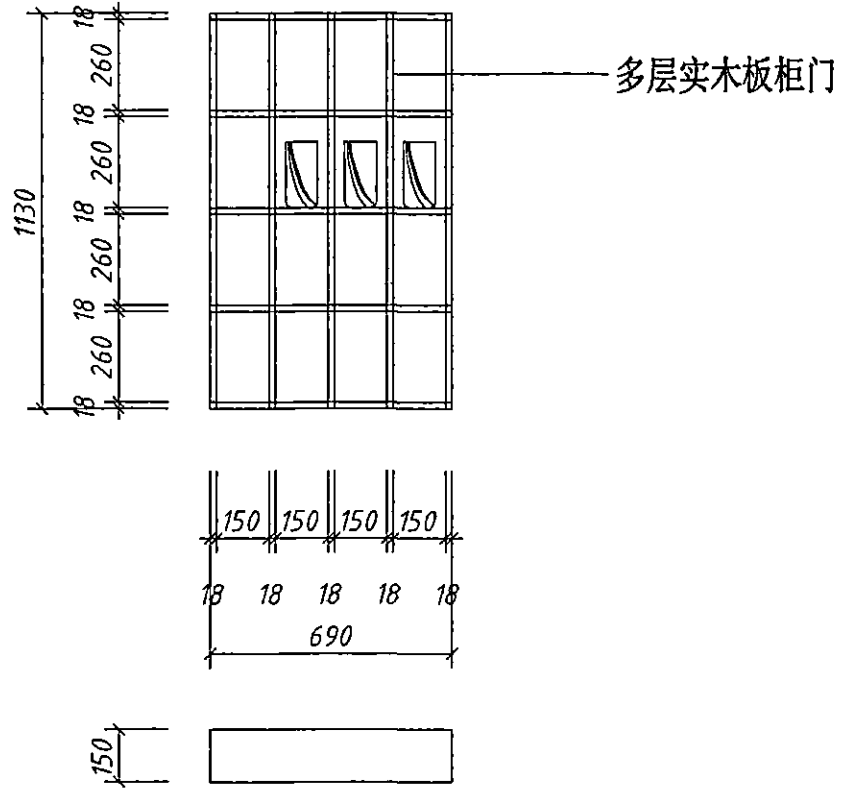

相同做法约20个

K16 卧室衣柜柜内加柜门

层高: 2720mm

平面布置图

教师公寓 4 布草间 A (B101)

A立面大样图

教师公寓 4 布草间 A (B101)

教师公寓 4 布草间 A (B101)