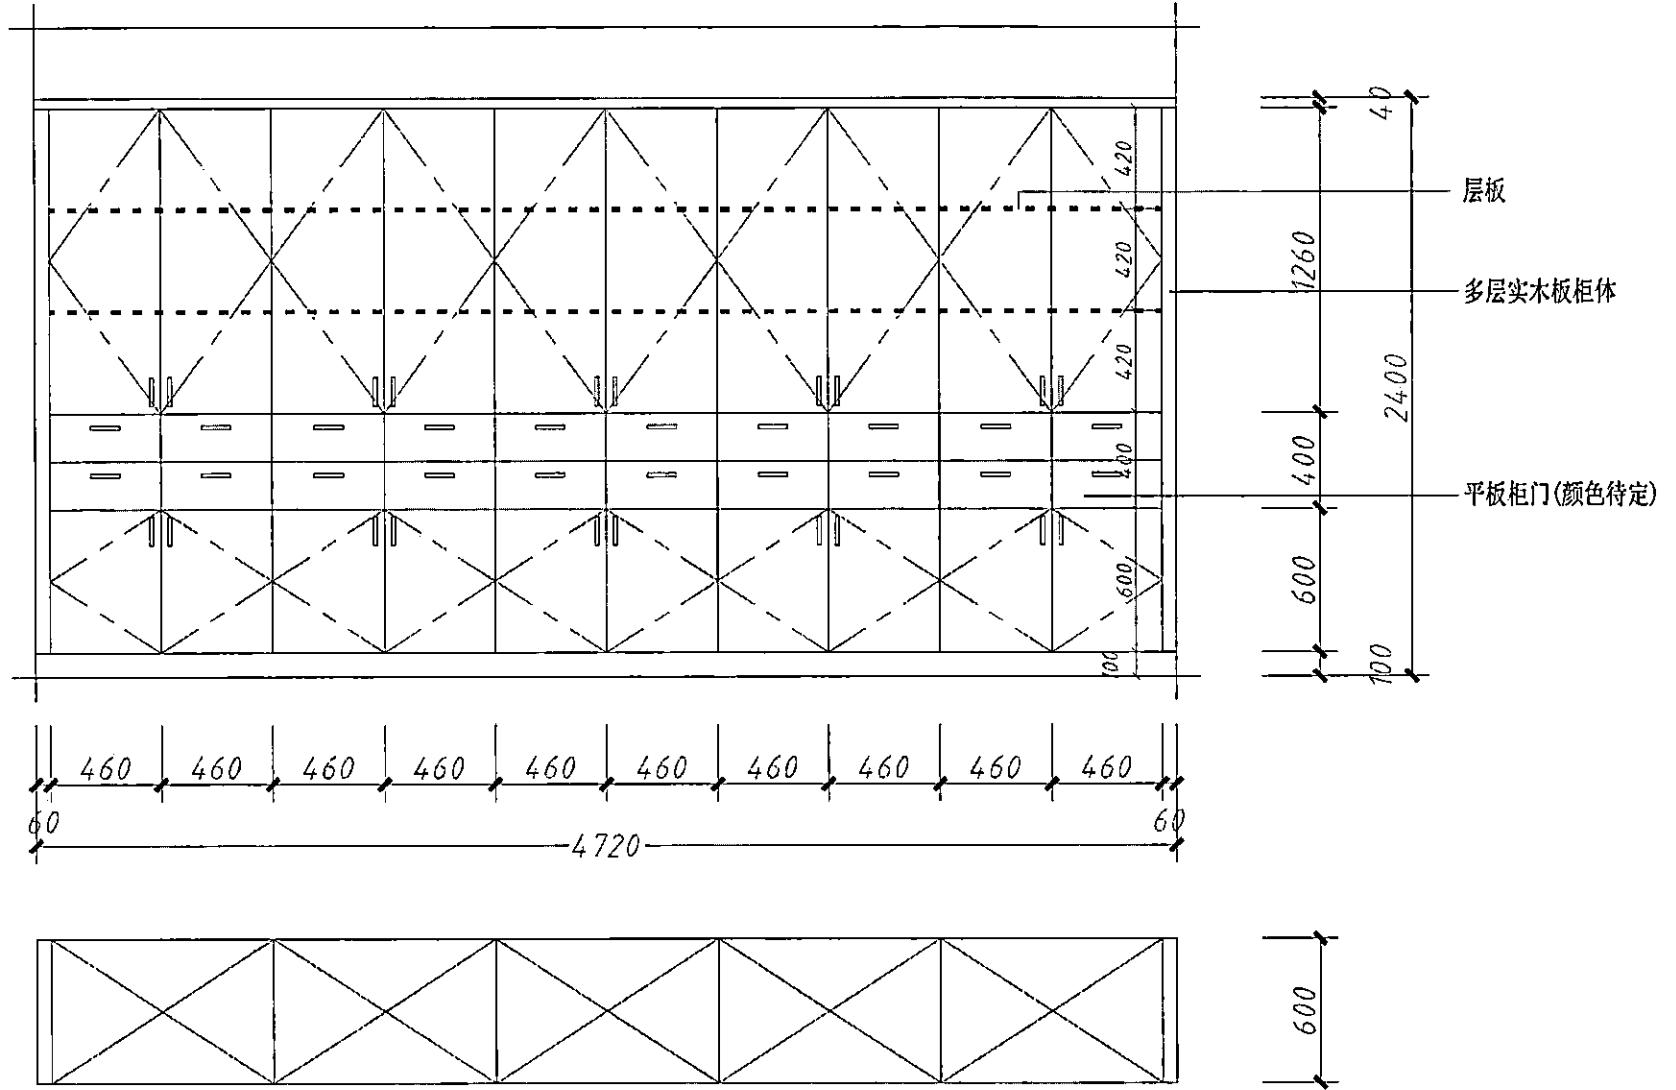

教师公寓 6 工作间 A (B101)

由 Autodesk 教育版产品制作