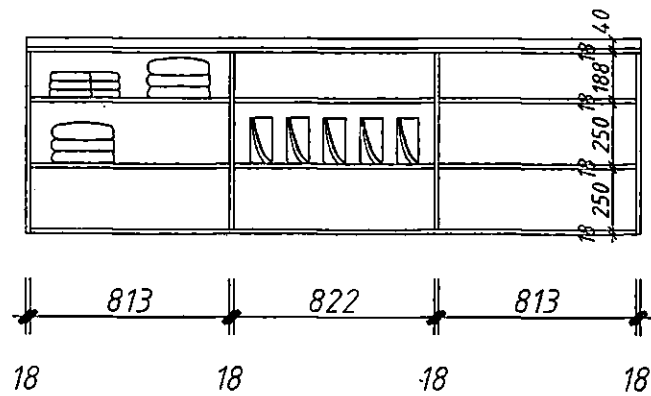

教师公寓、学员公寓

• • •

国家会计学院定制家具初步大样图

• • •

教师公寓 6 工作间 A (B101)

教师公寓 6 工作间 A (B101)

由 Autodesk 教育版产品制作

教师公寓 6 工作间 B (B104)

相同做法约20个

K16 卧室衣柜柜内加柜门

层高: 2720mm

平面布置图

教师公寓 4 布草间 A (B101)

A立面大样图

教师公寓 4 布草间 A (B101)

教师公寓 4 布草间 A (B101)