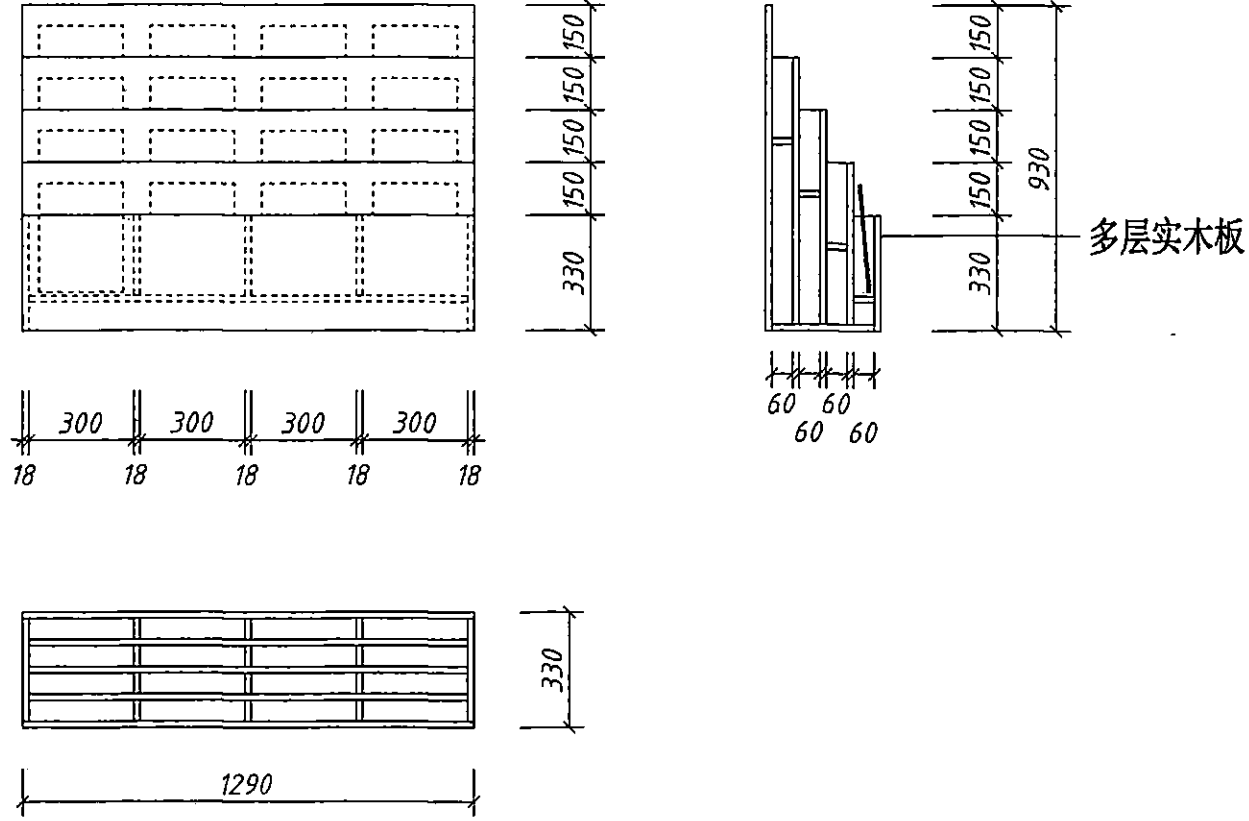

对讲机充电器备用桌+水杯柜
学生公寓 房务中心

文件柜

学生公寓 房务中心