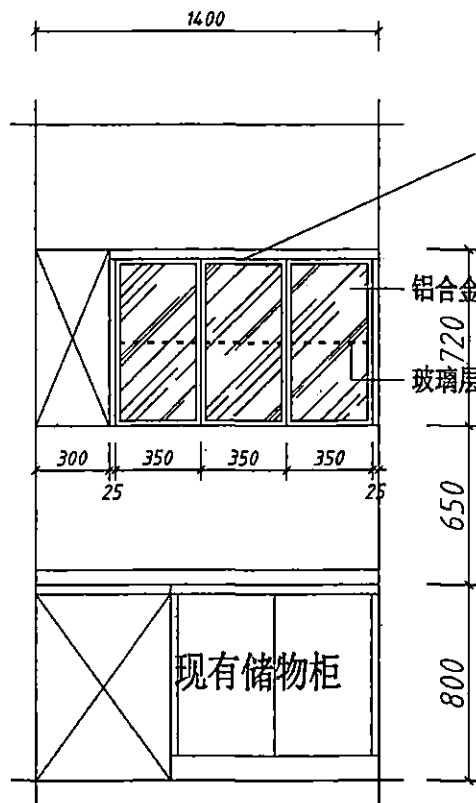

相同做法约20个

K16 卧室衣柜柜内加柜门

层高: 2720mm

平面布置图

教师公寓 4 布草间 A (B101)

A立面大样图

教师公寓 4 布草间 A (B101)

教师公寓 4 布草间 A (B101)

相同做法8个

学生公寓 水杯柜

对讲机充电器备用桌+水杯柜  
学生公寓 房务中心

文件柜

学生公寓 房务中心

备餐柜

学生公寓 会议室

平面布置图

A立面大样图

D立面大样图

同款式吊柜共6套

学员公寓4号、5号楼 (5250) 茶水间吊柜

平面布置图

A立面大样图

D立面大样图

同款式下柜、吊柜共8套