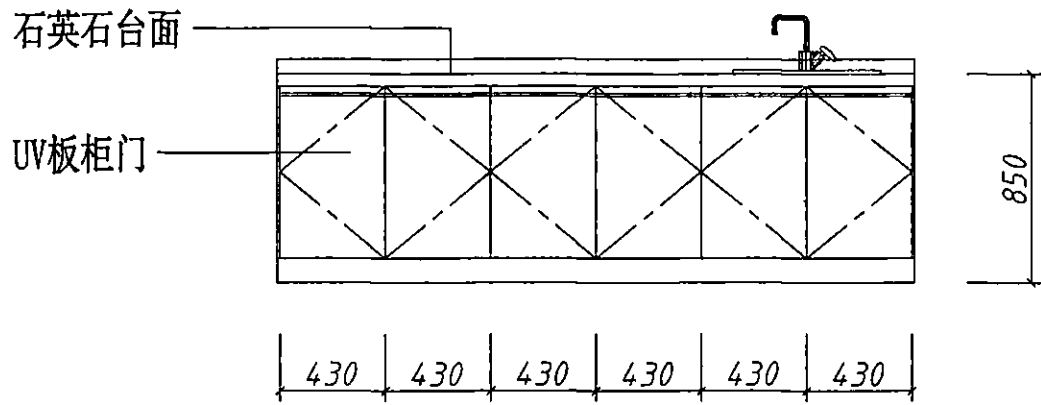

备餐柜

学生公寓 会议室